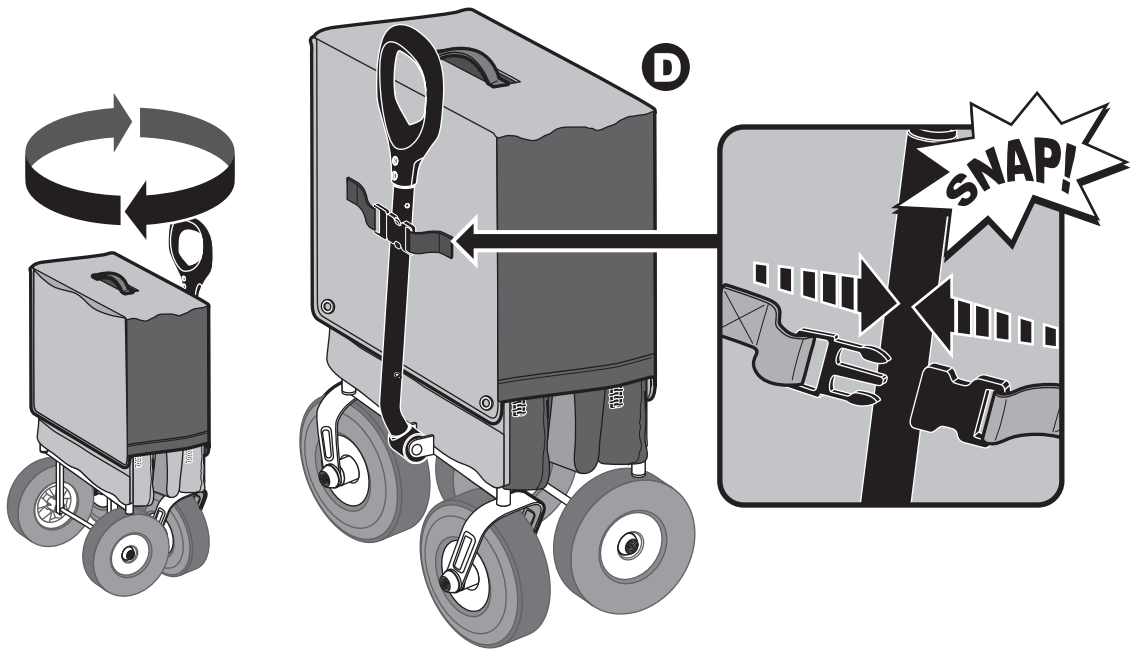

#3700 Customized Wagon

- Storage bag
- Sac de rangement
- Bolsa de almacenamiento

The Original Little Red Wagon™ - Since 1917

1

303968 (x1)
303969 (x1)
303970 (x1)

2

3

⚠ WARNING:
Maximum weight the rear bag is designed to carry is 20.0 lbs. (9.1 kg).

⚠ AVERTISSEMENT:
Le poids maximum le sac arrière est conçu à porter est 9.1 kg.

⚠ ADVERTENCIA:
Cantidad máxima de peso para la bolsa trasera es de 9.1 kg.

4

5

- Canopy storage.
- Le stockage de la canopée.
- Almacenamiento del dosel.