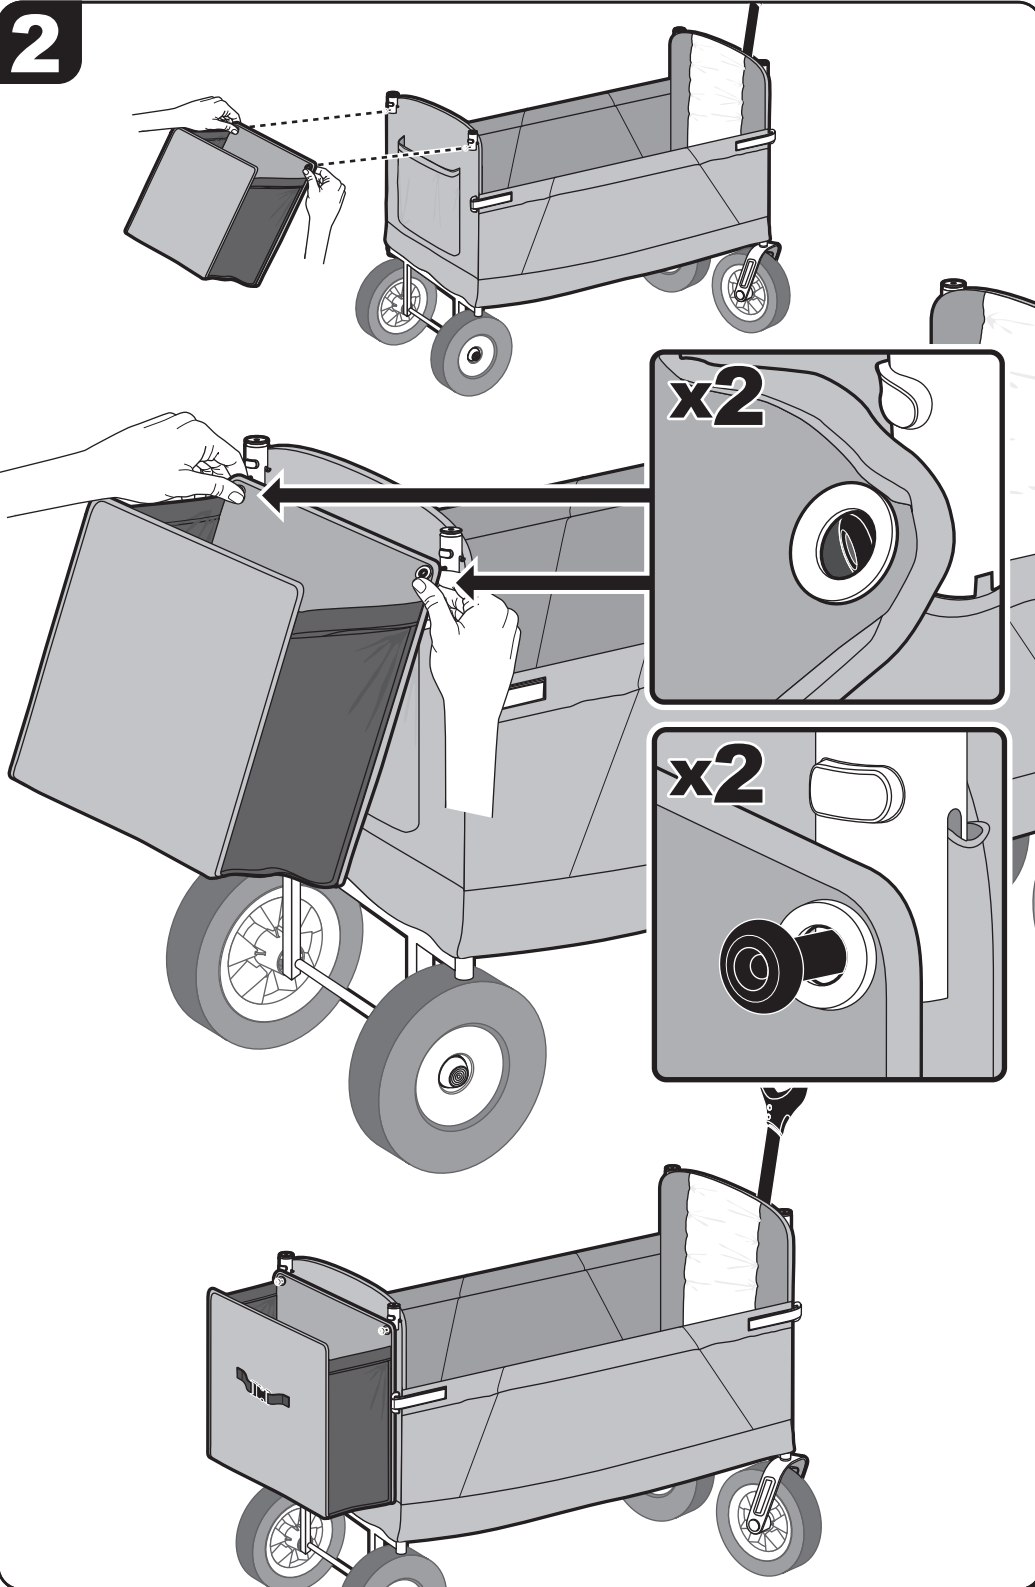

#3700 Customized Wagon

- Storage bag
- Sac de rangement
- Bolsa de almacenamiento

The Original Little Red Wagon™ - Since 1917

1

303968 (x1)
303969 (x1)
303970 (x1)

2

3

⚠ WARNING:
Maximum weight the rear bag is designed to carry is 20.0 lbs. (9.1 kg).

⚠ AVERTISSEMENT:
Le poids maximum le sac arrière est conçu à porter est 9.1 kg.

⚠ ADVERTENCIA:
Cantidad máxima de peso para la bolsa trasera es de 9.1 kg.

4

5

- Canopy storage.
- Le stockage de la canopée.
- Almacenamiento del dosel.