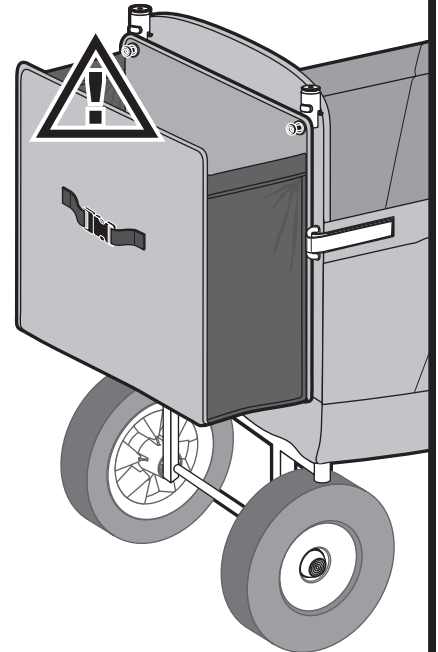

#3700 Customized Wagon

- Storage bag
- Sac de rangement
- Bolsa de almacenamiento

The Original Little Red Wagon™ - Since 1917

1

303968 (x1)
303969 (x1)
303970 (x1)

2

3

⚠ WARNING:
Maximum weight the rear bag is designed to carry is 20.0 lbs. (9.1 kg).

⚠ AVERTISSEMENT:
Le poids maximum le sac arrière est conçu à porter est 9.1 kg.

⚠ ADVERTENCIA:
Cantidad máxima de peso para la bolsa trasera es de 9.1 kg.

4

5

- Canopy storage.
- Le stockage de la canopée.
- Almacenamiento del dosel.