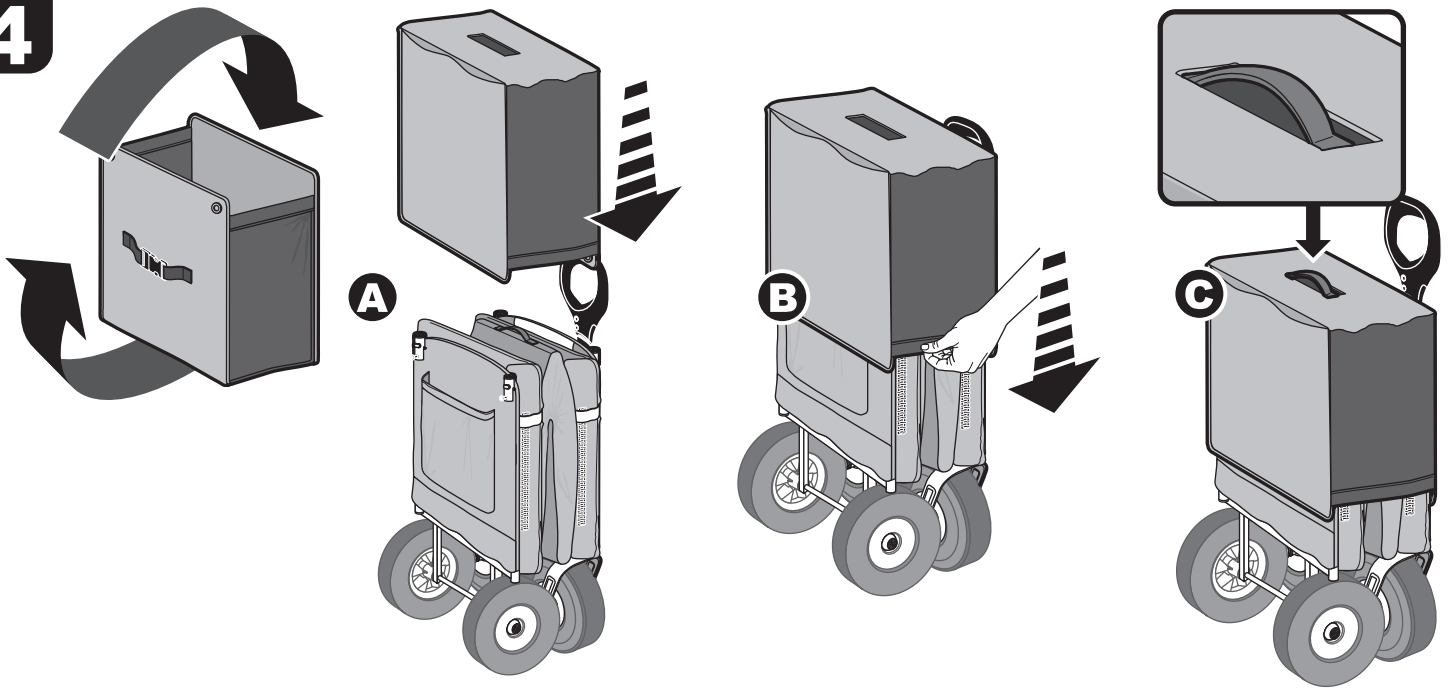

#3700 Customized Wagon

- Storage bag
- Sac de rangement
- Bolsa de almacenamiento

The Original Little Red Wagon™ - Since 1917

1

303968 (x1)
303969 (x1)
303970 (x1)

2

3

⚠ WARNING:
Maximum weight the rear bag is designed to carry is 20.0 lbs. (9.1 kg).

⚠ AVERTISSEMENT:
Le poids maximum le sac arrière est conçu à porter est 9.1 kg.

⚠ ADVERTENCIA:
Cantidad máxima de peso para la bolsa trasera es de 9.1 kg.

4

5

- Canopy storage.
- Le stockage de la canopée.
- Almacenamiento del dosel.